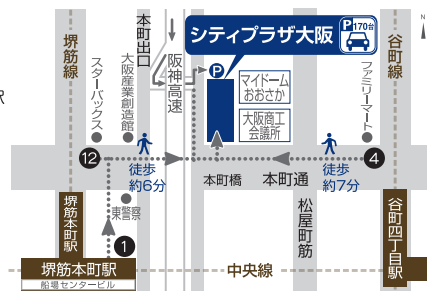

スケジュール

15:30	シティプラザ大阪集合
16:00	本町橋船着場より乗船～出航～東横堀水門(動作している景観をご覧いただけます)
17:00	飛翔橋上流到着 待機～自由行動
18:30	船波御参加～出航(特製弁当・お飲物をお楽しみください)～奉納花火鑑賞
21:40	飛翔橋上流到着～出航
22:00	八軒家浜船着場到着～下船～解散

※天満橋発シティプラザ大阪行きバス有/要事前予約(22:20着予定)
※スケジュールは予定です。変更や遅れる場合がございますので予めご了承ください。

特製弁当

フリードリンク付

〈ドリンク内容〉

- ◆生ビール
- ◆酎ハイ(レモン)
- ◆赤ワイン ◆白ワイン
- ◆焼酎 ◆ウイスキー
- ◆オレンジジュース
- ◆緑茶(冷)

シティプラザ大阪
HOTEL & SPA

〒540-0029
大阪市中央区本町橋 2-31

www.cityplaza.or.jp

シティプラザ大阪 検索

スマートフォンよりアクセス

- 電車をご利用のお客さま
 - ・Osaka Metro 堺筋線・中央線 堺筋本町駅
12,1号出口より徒歩6分
 - ・Osaka Metro 谷町線・中央線 谷町四丁目駅
4号出口より徒歩7分
- お車をご利用のお客さま
 - 阪神高速道路1号環状線本町出口
(右側車線が出口)より左折、出口側からすぐ

ご予約
お問合せ
CONTACT
TEL.06-6947-7888 宴会予約
(9:00~19:00)