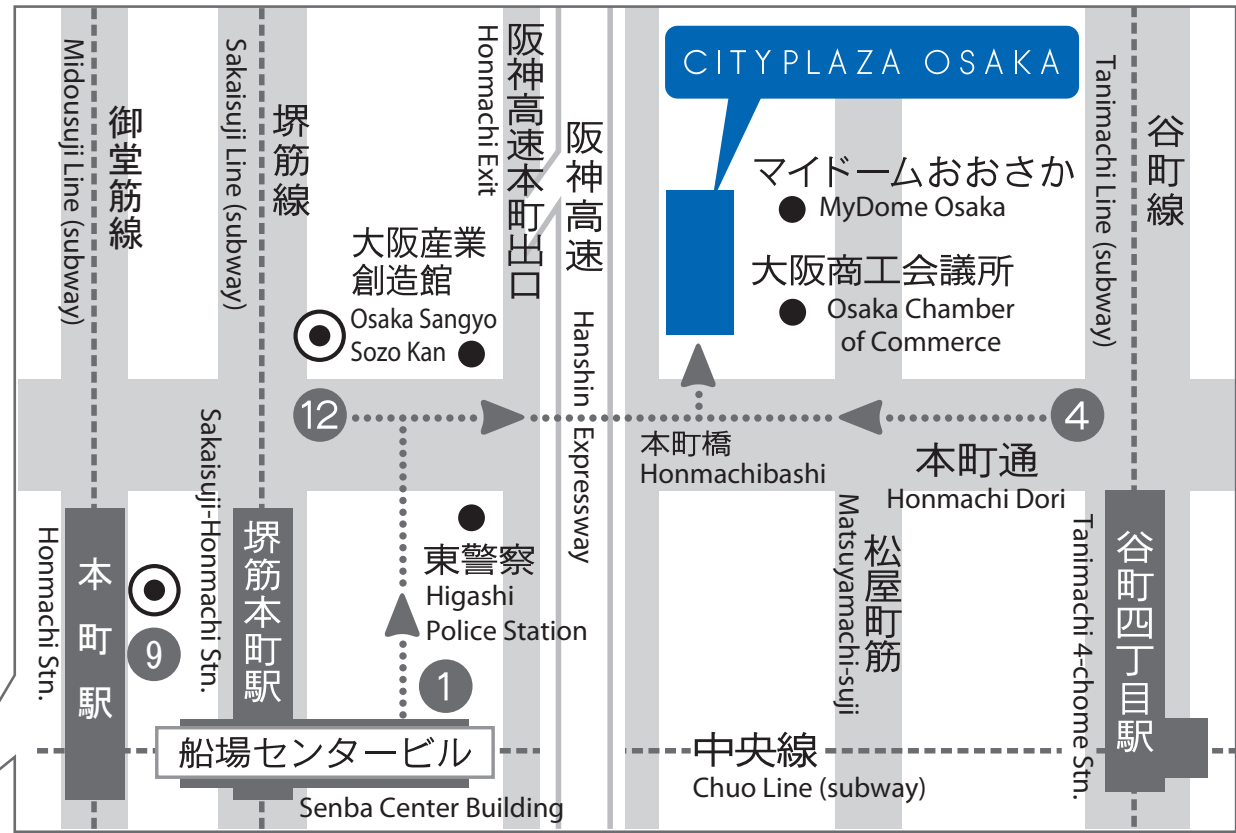

Transport & Access

CITYPLAZA OSAKA
 HOTEL & SPA

〒540-0029 大阪市中央区本町橋2-31
 2-31 Honmachibashi, Chuo-ku, Osaka-shi,
 Osaka 540-0029 Japan

宿泊予約
 Guest Room Reservations
 TEL 06-6947-7702
 FAX 06-6947-7743
www.cityplaza.or.jp