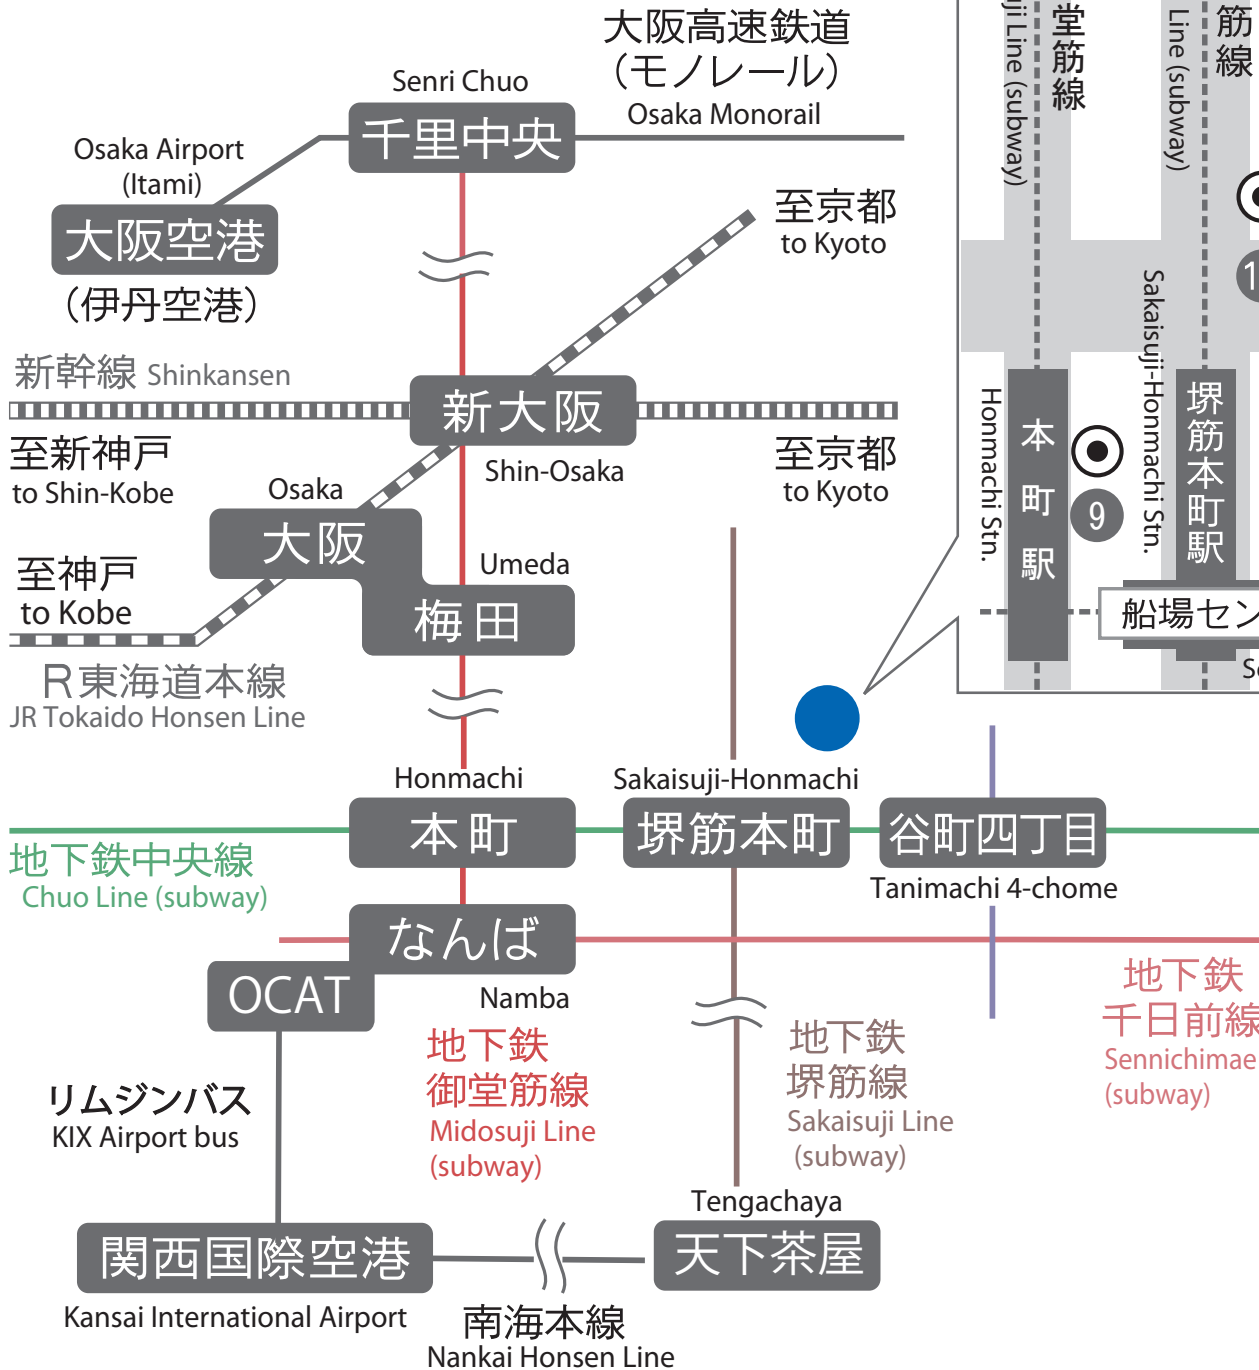

Transport & Access

CITYPLAZA OSAKA
 HOTEL & SPA

〒540-0029 大阪市中央区本町橋2-31
 2-31 Honmachibashi, Chuo-ku, Osaka-shi,
 Osaka 540-0029 Japan

宿泊予約
 Guest Room Reservations
 TEL 06-6947-7702
 FAX 06-6947-7743
www.cityplaza.or.jp